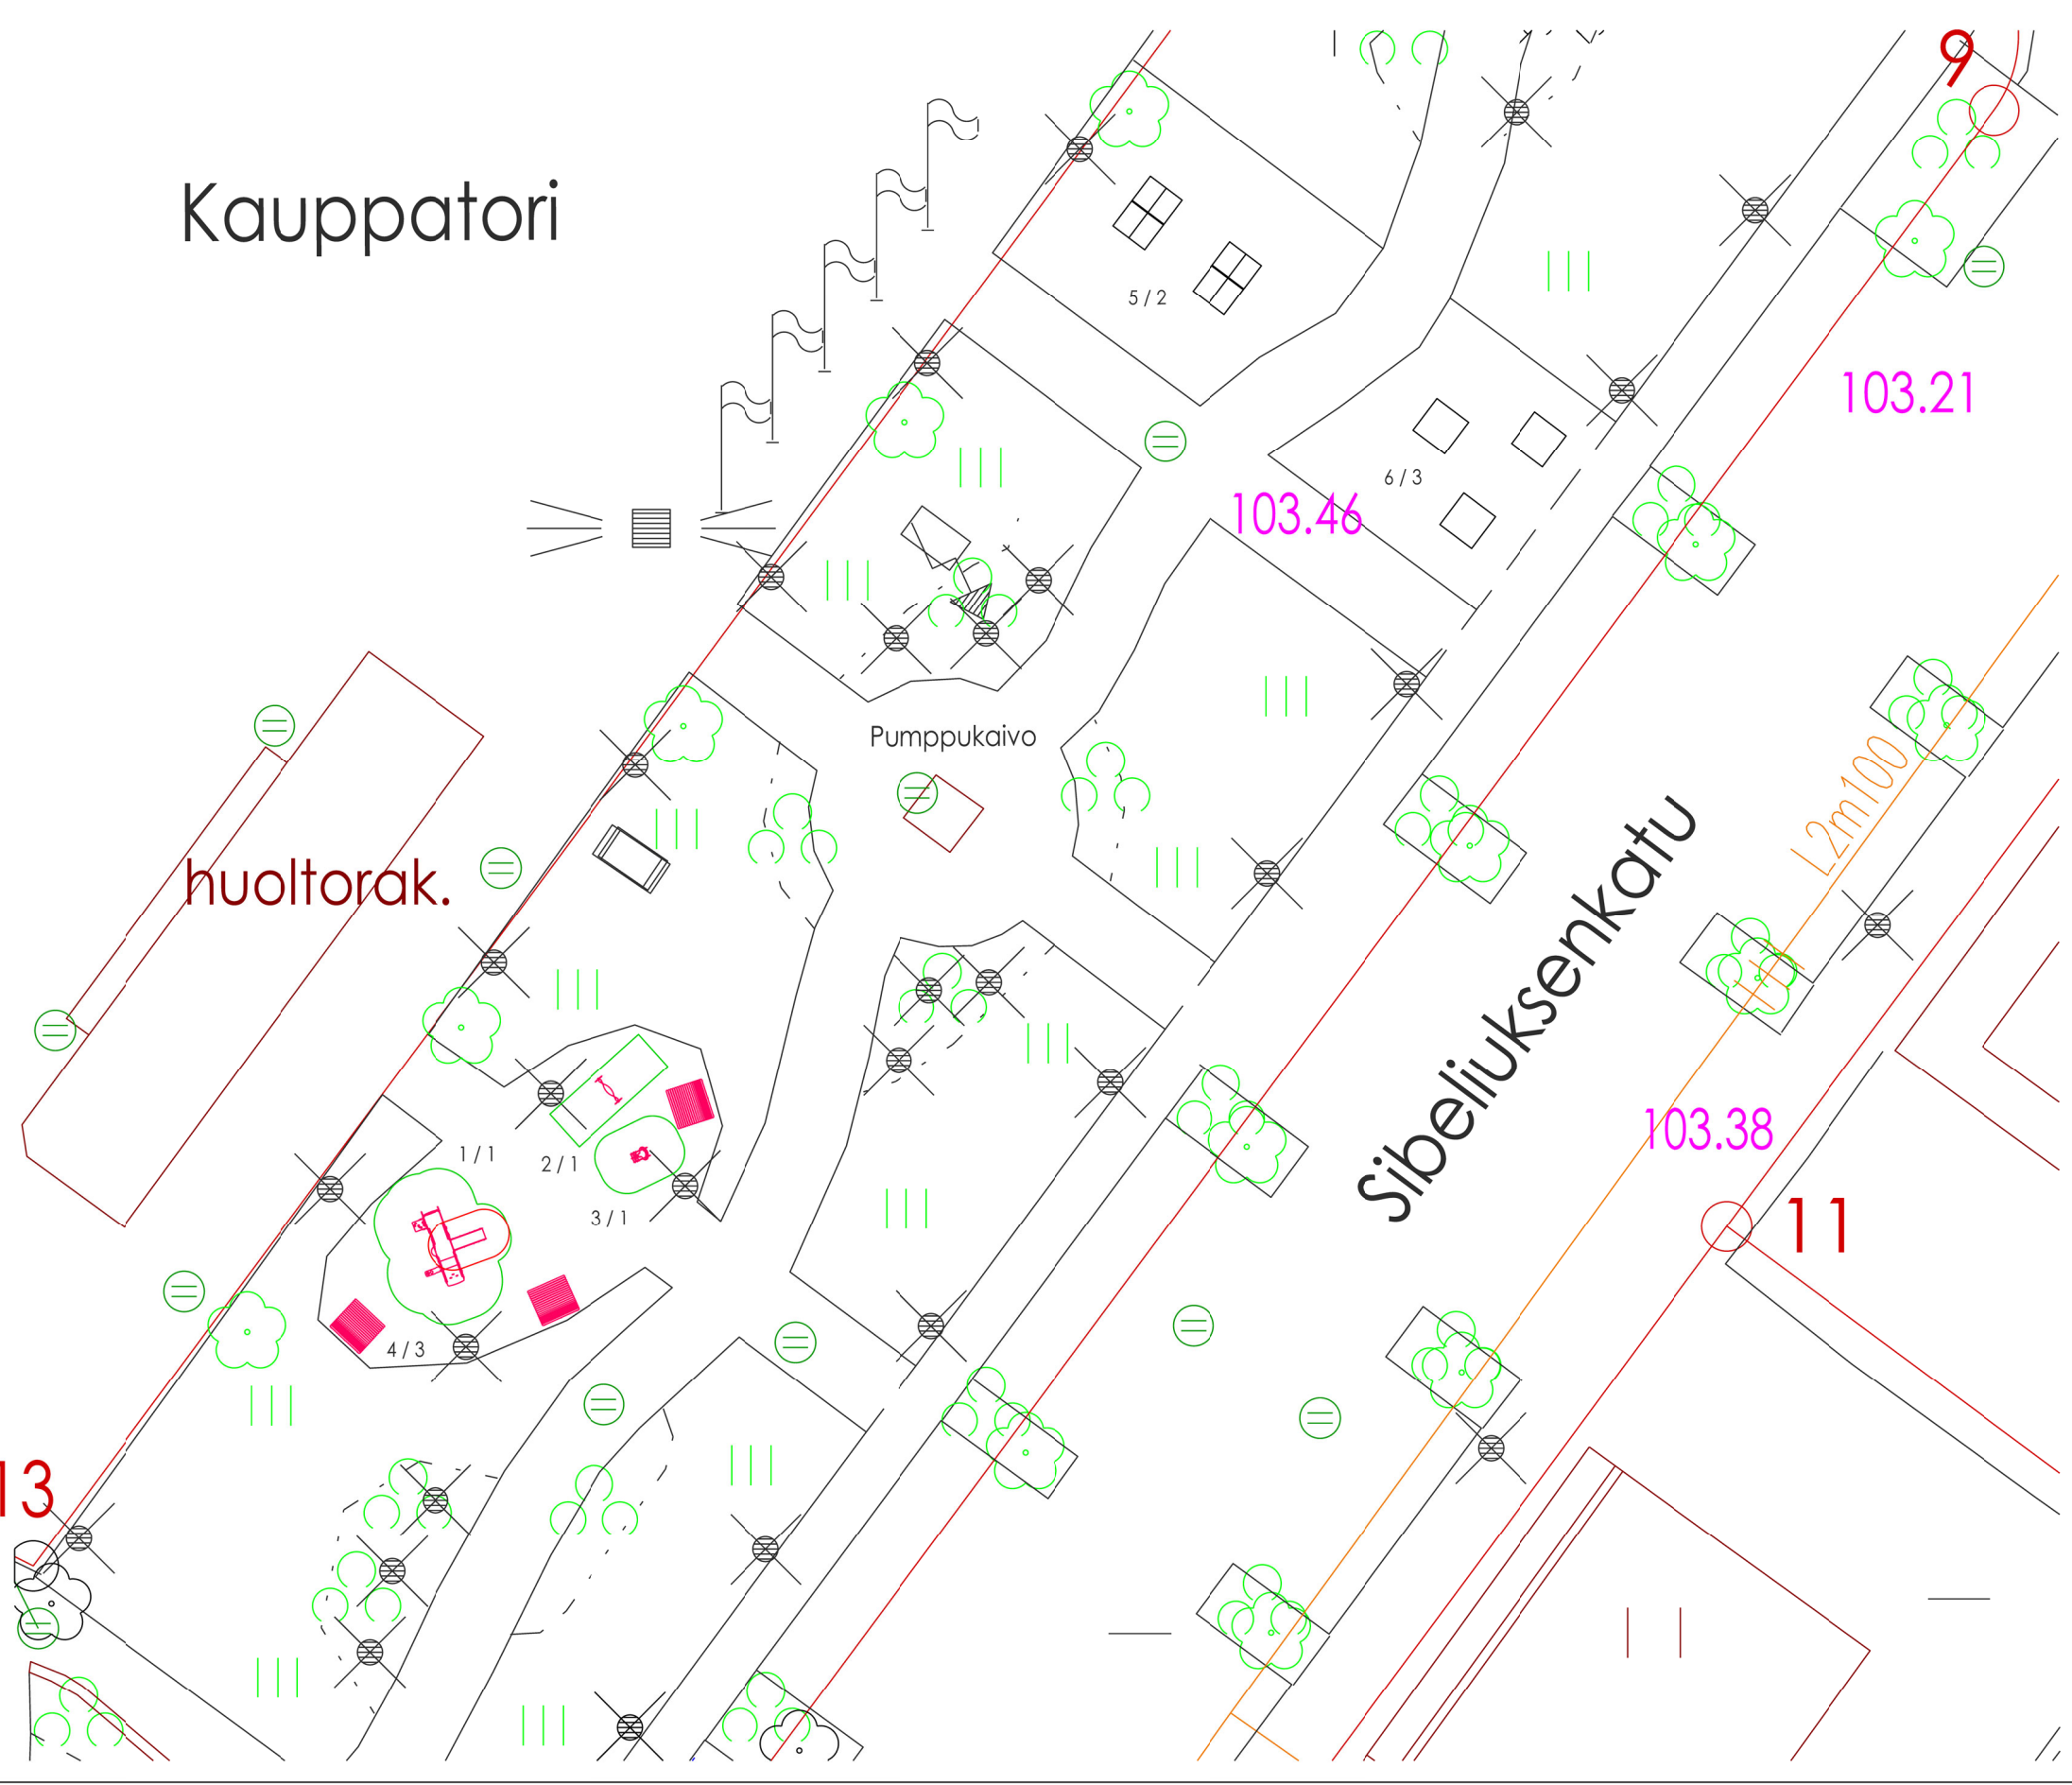

Kauppatori

Ankkalammminpuisto

Kalusteet	kpl
1. Taaperoiden tornilinna monitoimiväline, Kompan MSC5424	1
2. Auringonkukkakeinu, Kompan M951	1
3. Joutsenjousikeinu, Kompan M174	1
4. Rumba-aurinkosohvapenkki, Kompan PAR1013	3
5. City Design Topspin pingispöytä, Elpac Oy	2
6. City Design land shakkipöytä ja tuolit, Elpac Oy	3

Merkkien selitykset
x / y = kaluste / kpl

Puistosuunnitelma Leila Grönholm MK 1:100 20.2.2025