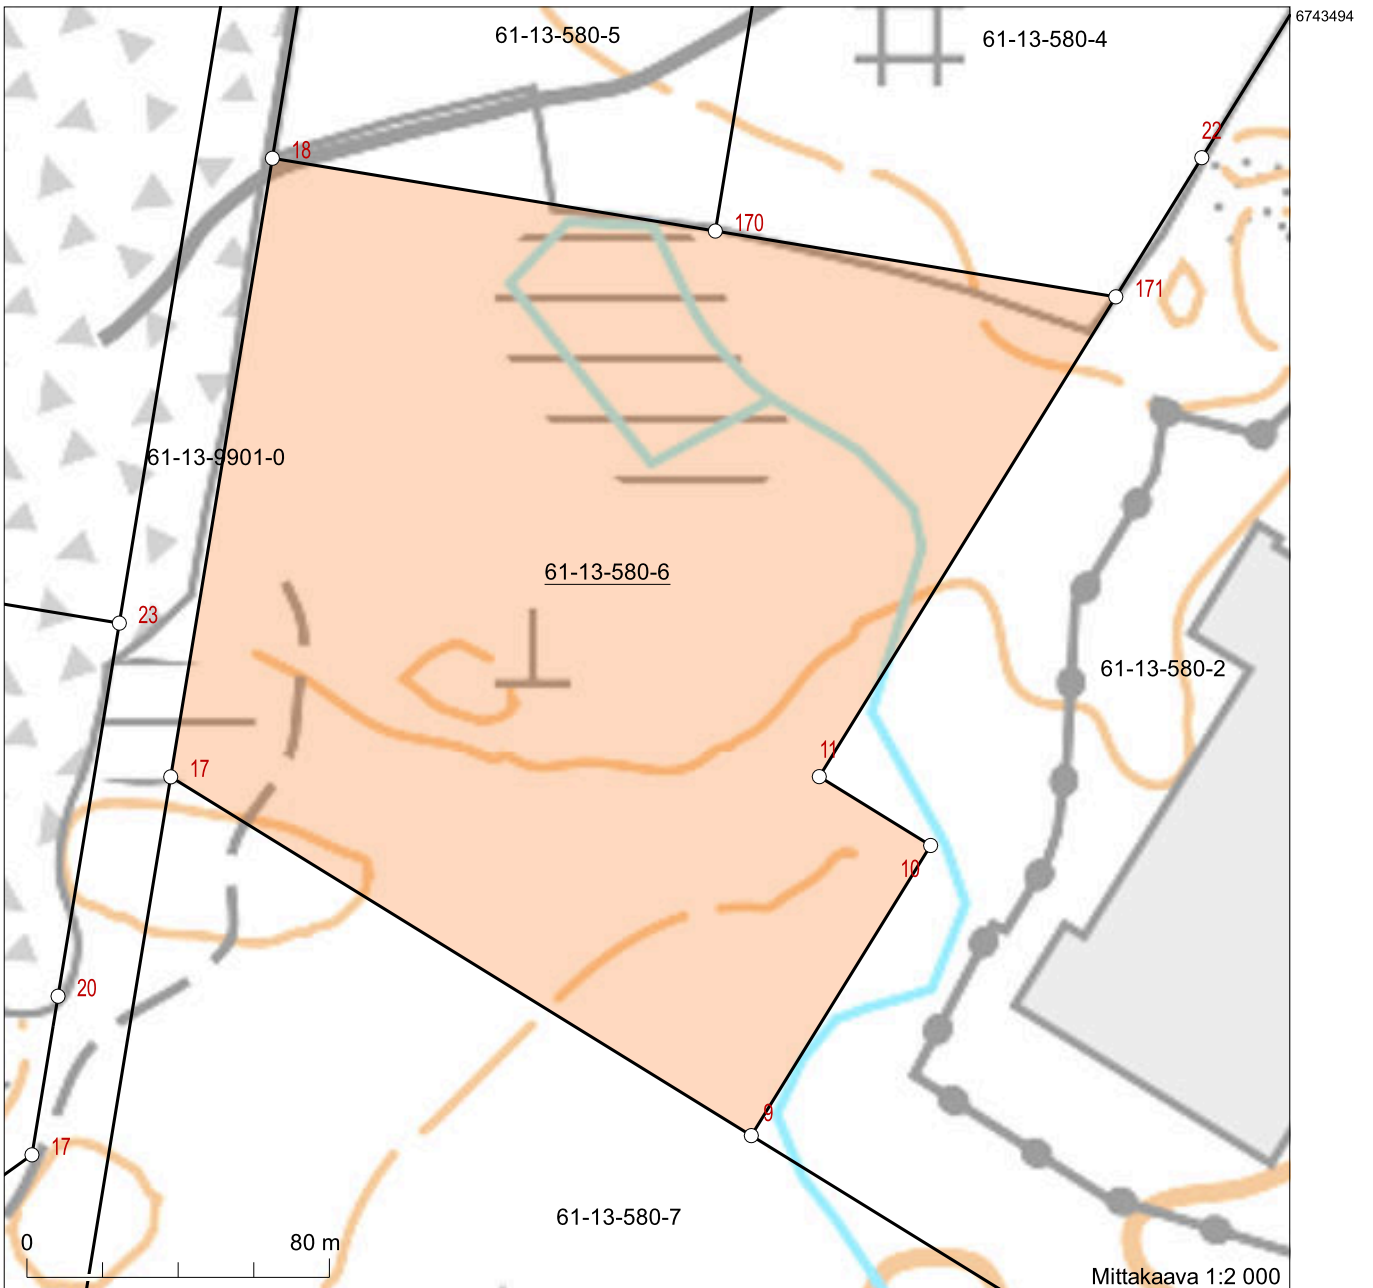

Kiinteistökaupan esisopimuksen kohteiden kuvaus

(Kiinteistörekisterin tilanne 10.12.2024)

Kokonaiset kiinteistöt/rekisteriyksiköt:

- 61-13-580-6
- 61-13-580-7
- 61-13-582-1
- 61-13-582-3
- 61-13-583-3

Määräalat seuraavista kiinteistöistä/rekisteriyksiköistä (määräalojen likimääräinen sijainti on merkitty X-kirjaimella/-kirjaimilla ao. kiinteistörekisterin karttaotteeseen):

Kiinteistötunnus: 61-13-580-7
 Rekisteriyksikkölaji: Tontti
 Kunta: Forssa (61)
 Palstojen lukumäärä: 1

Rekisteriyksikön alueella on asemakaava.

Tulostettu kiinteistötietojärjestelmästä 5.12.2024.

Kiinteistörekisterin tiedoissa voi olla puutteita ja epätarkkuuksia. Rekisteriyksikön tarkka alueellinen ulottuvuus selviää toimitusasiakirjoista ja maastosta. Rekisteritiedoista katso tarkemmin www.maanmittauslaitos.fi/rekisteritiedot.