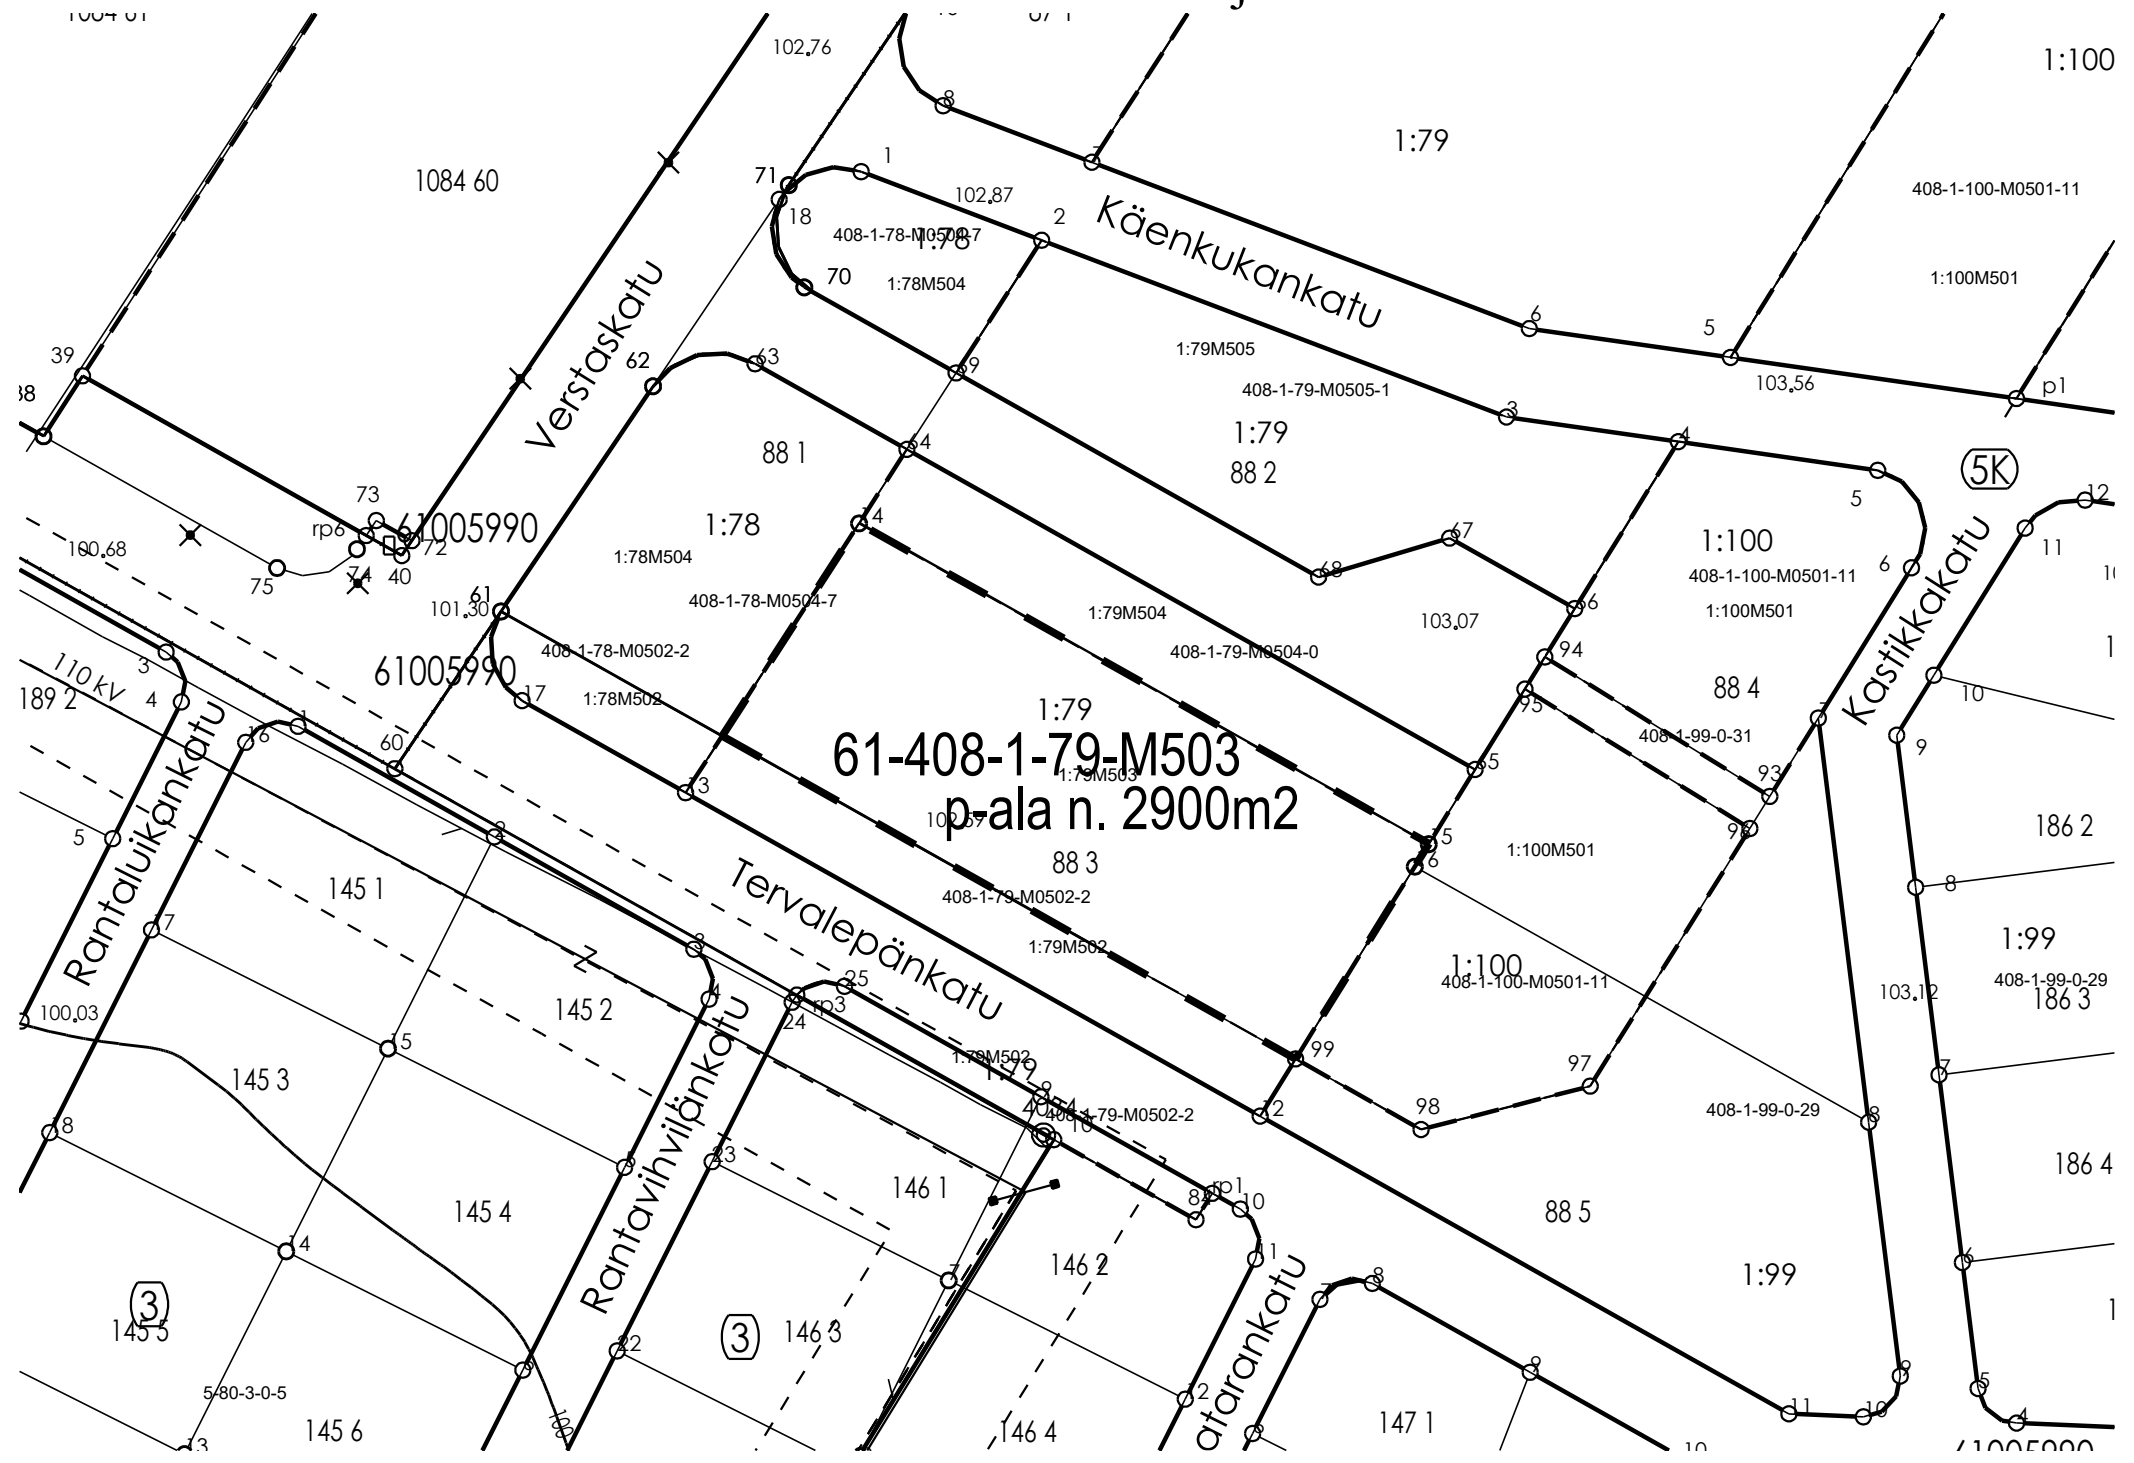

LINIKKALA

X

Loimijoki

HAUDANKORVA

Työtila	Yleinen
Tasot	Opaskartta
Mittakaava	1 : 8000
Päivämäärä	21.11.2024 14:57:15
Käyttäjätunnus	harmaak
Määräalan 61-408-1-79-M503 sijaintikartta (X).	
	200 m

Määräalan 61-408-1-79-M503 sijaintikartta

1:100

61-408-1-79-M503
p-ala n. 2900m²

Verstaskatu

Käenkukankatu

Kastikkakatu

Tervalepänkätu

Rantaviuhilänkätu

Rantaluikankatu

(3)

(3)

(5K)

580-3-0-5

1:100