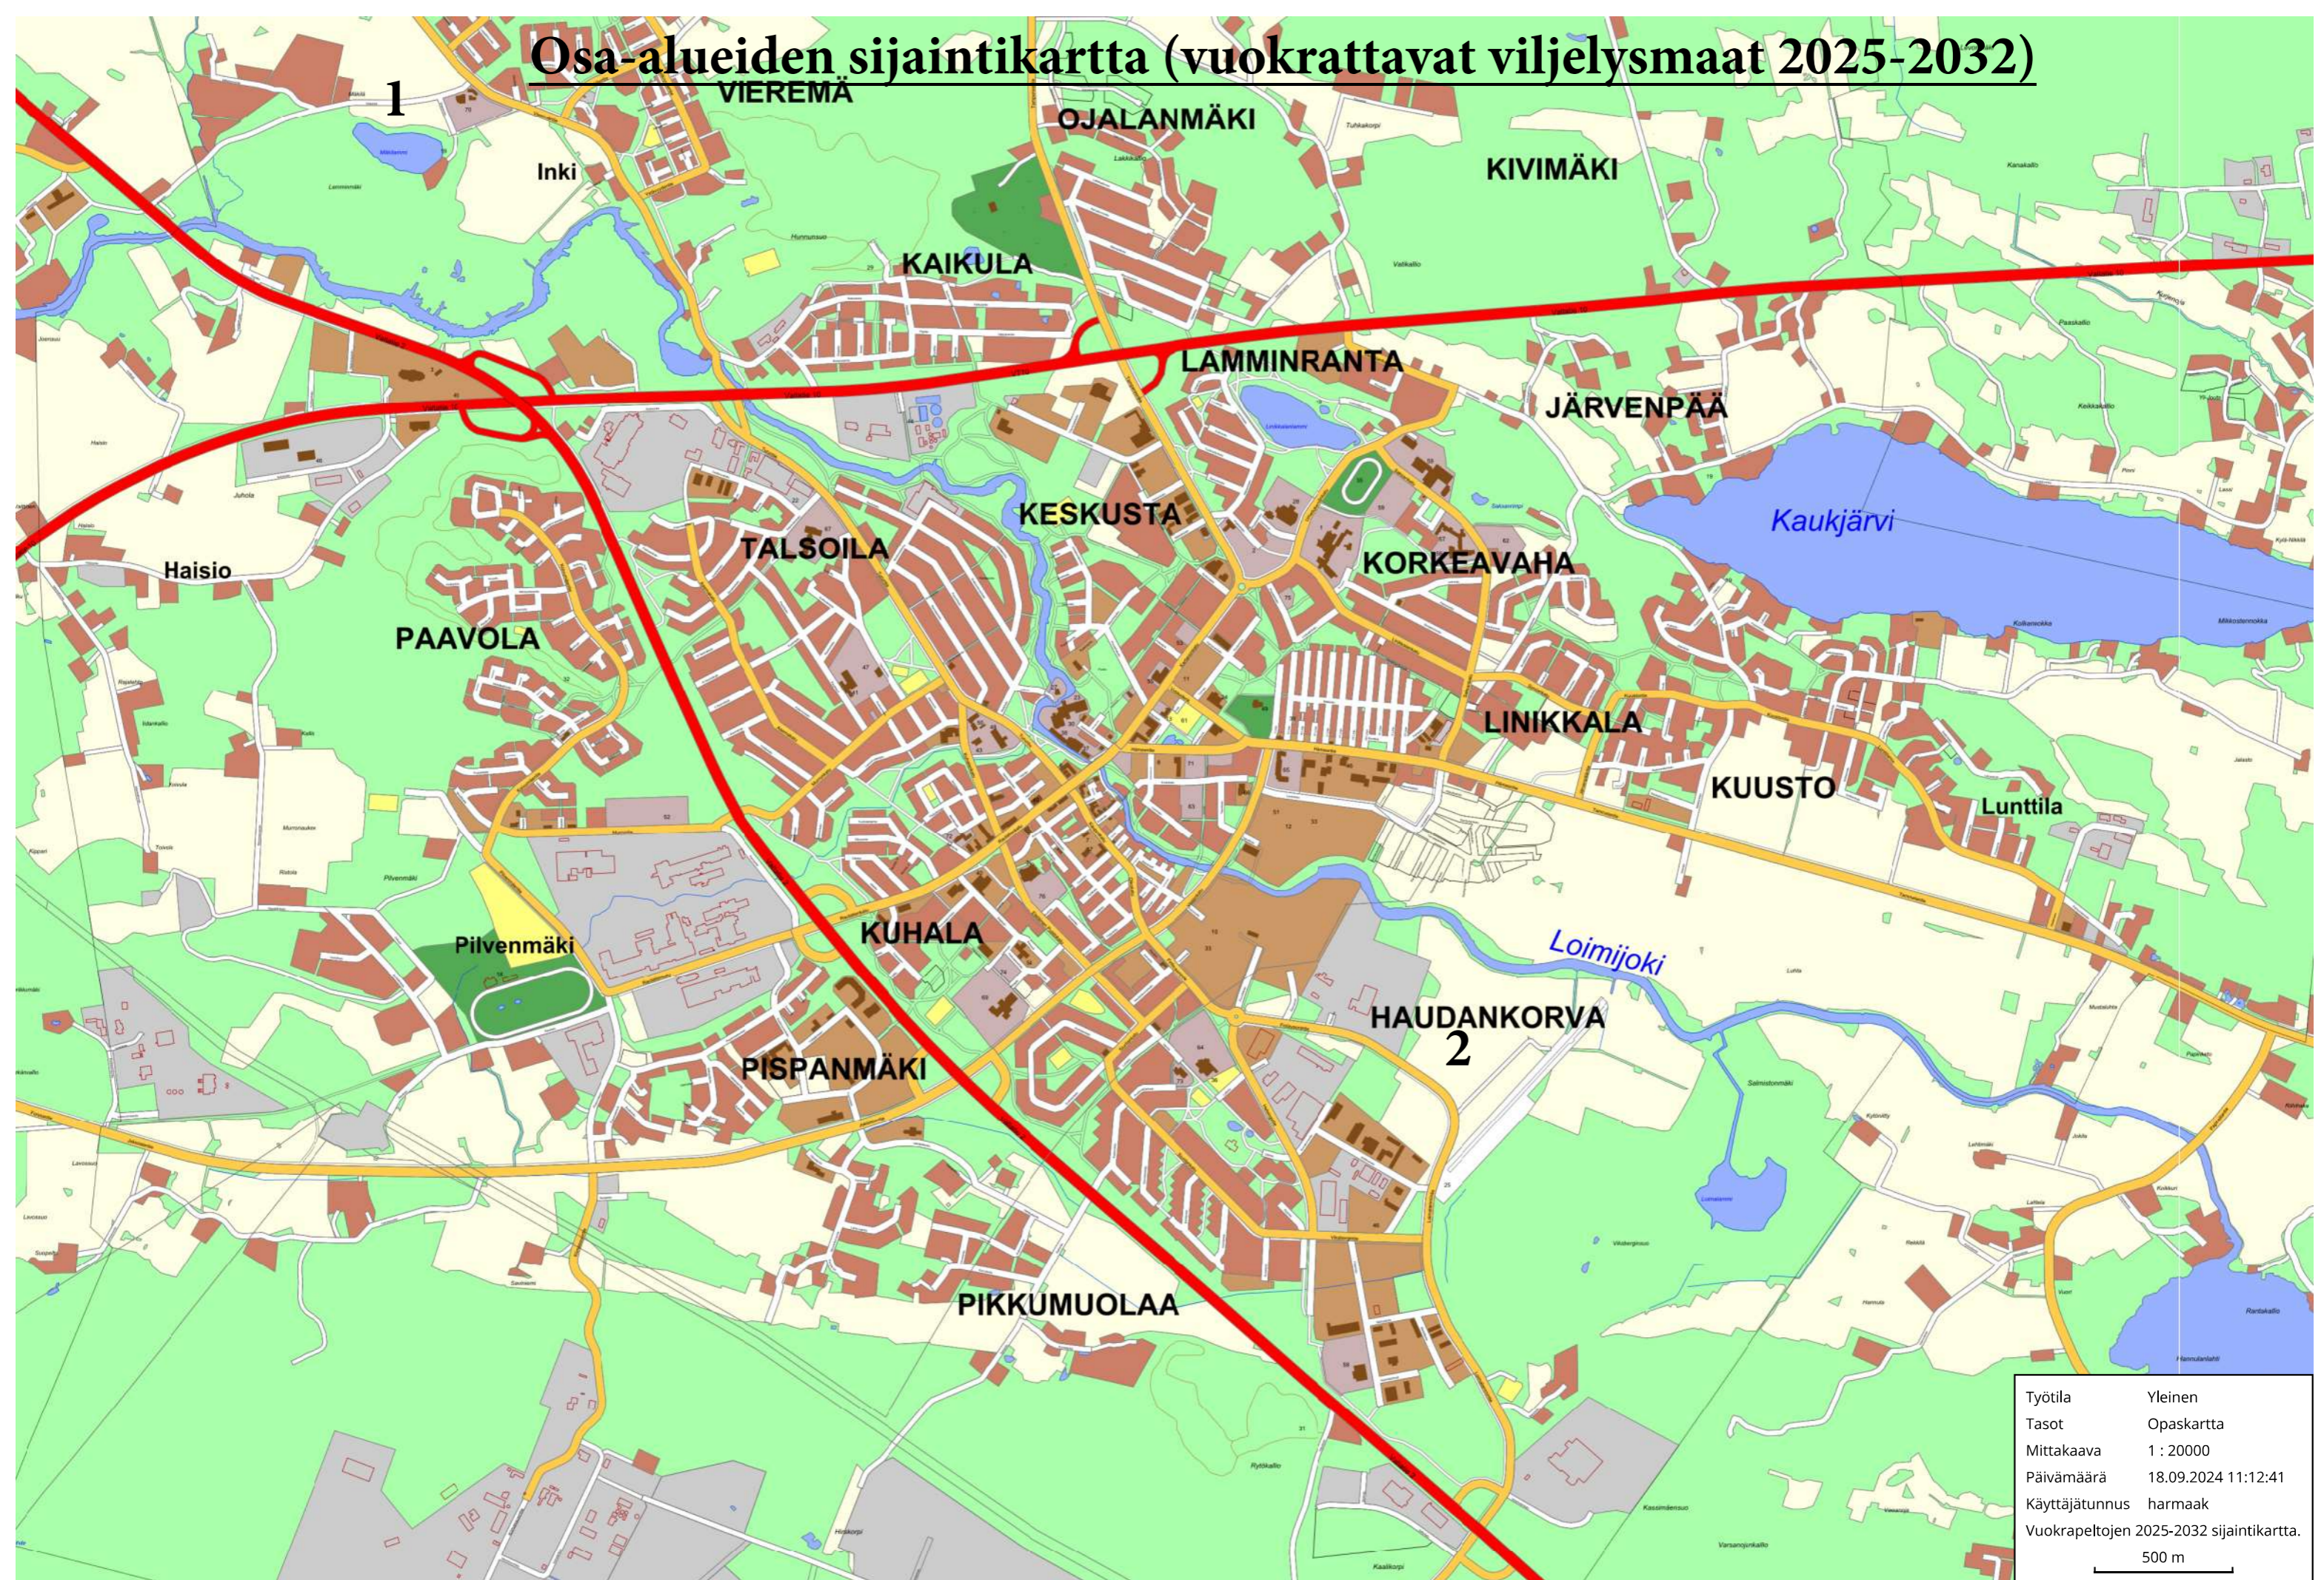

# Osa-alueiden sijaintikartta (vuokrattavat viljelysmaat 2025-2032)

Työtila	Yleinen
Tasot	Opaskartta
Mittakaava	1 : 20000
Päivämäärä	18.09.2024 11:12:41
Käyttäjätunnus	harmaak
Vuokrateltojen 2025-2032 sijaintikartta.	
500 m	