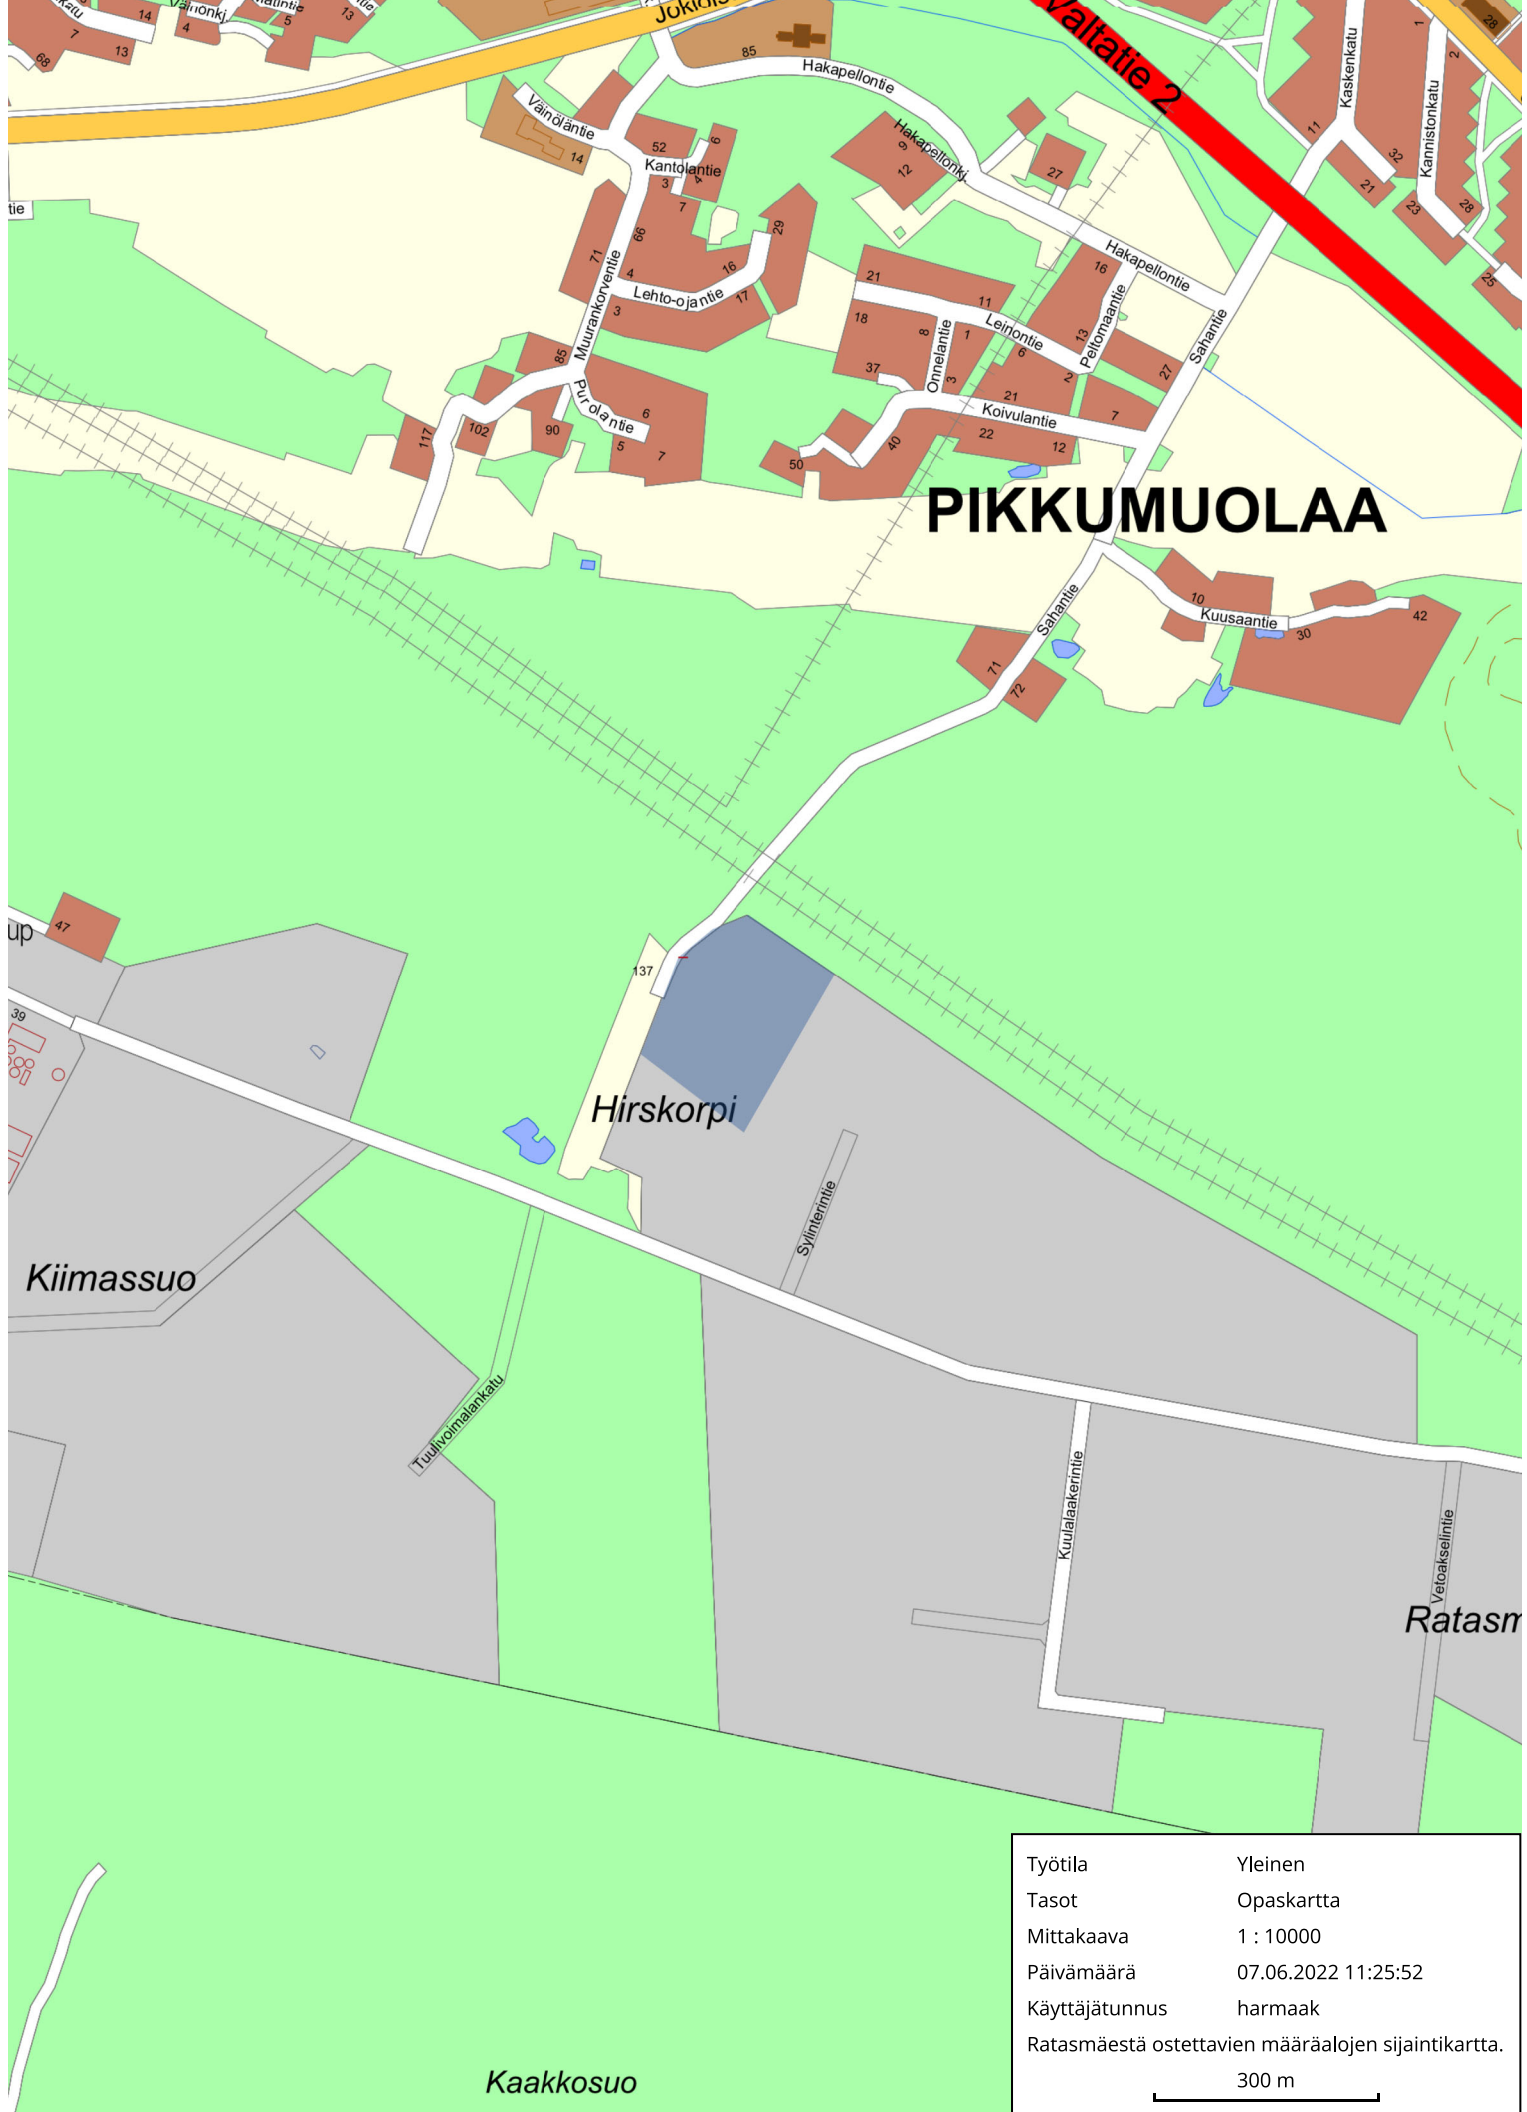

# PIKKUMUOLAA

Työtila	Yleinen
Tasot	Opaskartta
Mittakaava	1 : 10000
Päivämäärä	07.06.2022 11:25:52
Käyttäjätunnus	harmaak
Ratasmäestä ostettavien määräalojen sijaintikartta.	
300 m	